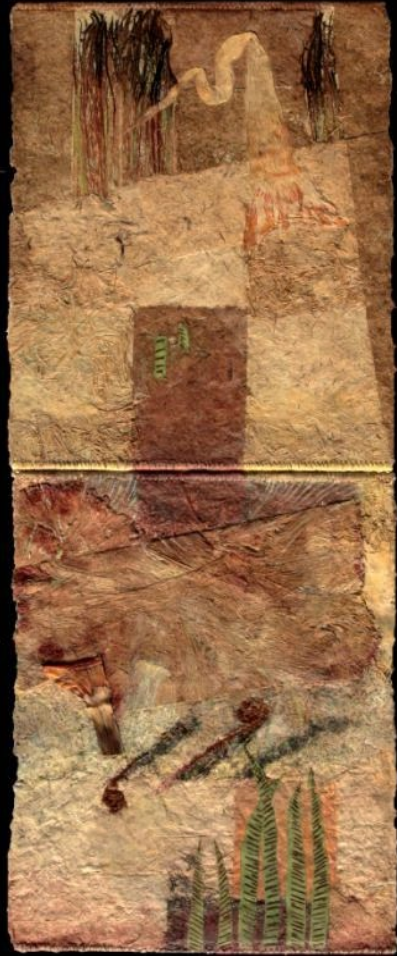

ROUGE DRAGON

Rouge dragon 1
190 x50 cm

Elisabeth Beurret

«Rouge dragon»

peinture à la cire sur papier végétal

Exposition jusqu'au 30 octobre 2008

Galerie Fallet
5, rue de la Tour-de-Bœff • 1204 Genève
(angle Grand-Rue et rue de la Cité)
Tél. et fax ++41 (0)22 311 42 43
www.galeriefallet.com • www.elbeurret.com

Rouge dragon 2
190 x50 cm

Rouge dragon 4
190 x50 cm

Rouge dragon 5
125 x49 cm

Rouge dragon 6
125 x49 cm

Rouge dragon 7
125 x49 cm

Rouge dragon 8
125 x49 cm

Rouge dragon 9
125 x49 cm

Rouge dragon 10
125 x49 cm

Rouge dragon 11
125 x49 cm