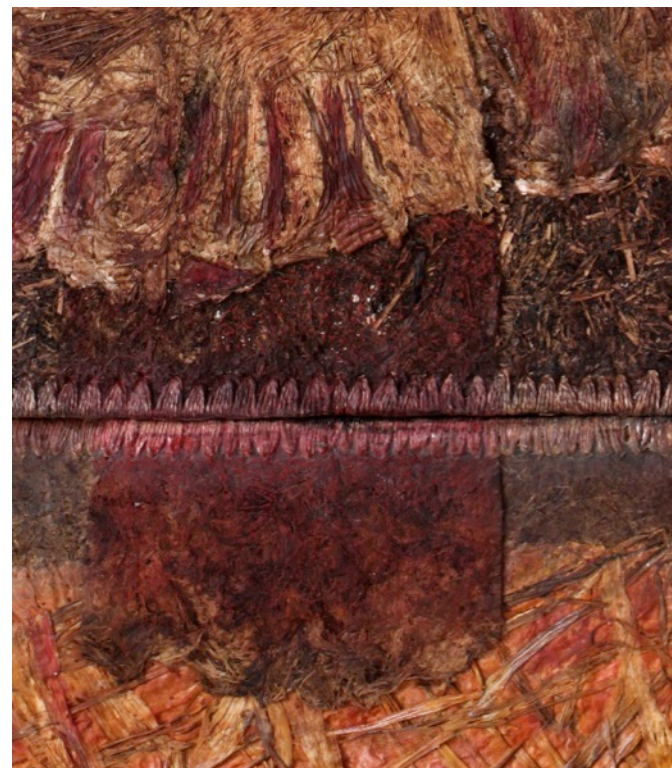

ROUGE DRAGON

Rouge dragon 1
190 x50 cm

Elisabeth Beurret

«Rouge dragon»

peinture à la cire sur papier végétal

Exposition jusqu'au 30 octobre 2008

Galerie Fallet
5, rue de la Tour-de-Bœff • 1204 Genève
(angle Grand-Rue et rue de la Cité)
Tél. et fax ++41 (0)22 311 42 43
www.galeriefallet.com • www.elbeurret.com

Rouge dragon 2
190 x50 cm

Rouge dragon 4
190 x50 cm

Rouge dragon 5
125 x49 cm

Rouge dragon 6
125 x49 cm

Rouge dragon 7
125 x49 cm

Rouge dragon 8
125 x49 cm

Rouge dragon 9
125 x49 cm

Rouge dragon 10
125 x49 cm

Rouge dragon 11
125 x49 cm