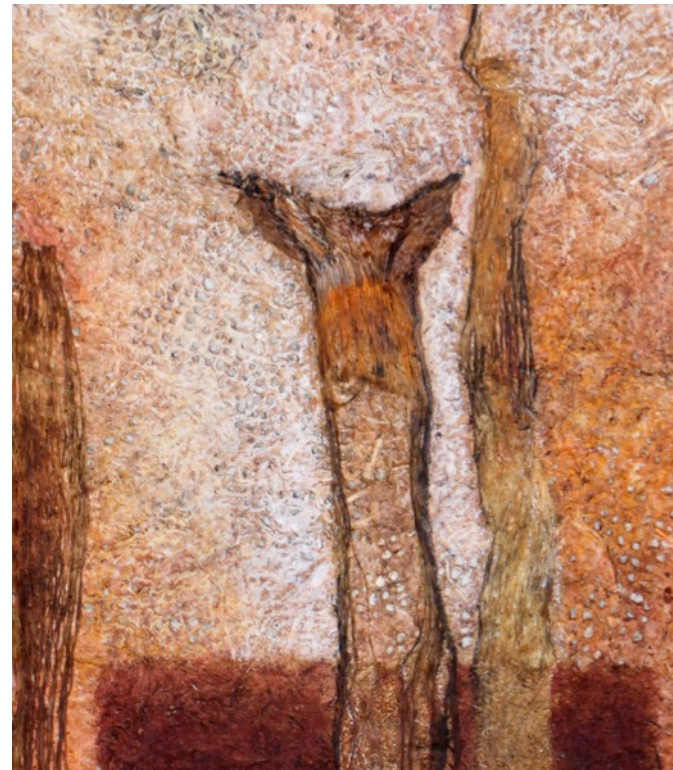

ROUGE DRAGON

Rouge dragon 1
190 x50 cm

Elisabeth Beurret

«Rouge dragon»

peinture à la cire sur papier végétal

Exposition jusqu'au 30 octobre 2008

Galerie Fallet
5, rue de la Tour-de-Bœff • 1204 Genève
(angle Grand-Rue et rue de la Cité)
Tél. et fax ++41 (0)22 311 42 43
www.galeriefallet.com • www.elbeurret.com

Rouge dragon 2
190 x50 cm

Rouge dragon 4
190 x50 cm

Rouge dragon 5
125 x49 cm

Rouge dragon 6
125 x49 cm

Rouge dragon 7
125 x49 cm

Rouge dragon 8
125 x49 cm

Rouge dragon 9
125 x49 cm

Rouge dragon 10
125 x49 cm